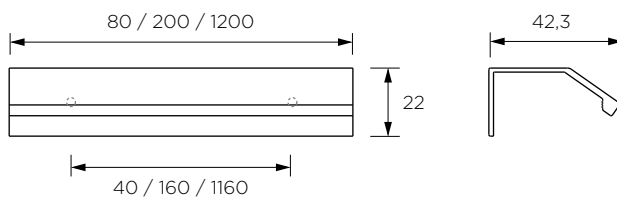

**COLLEZIONE EXPRESS**  
EXPRESS COLLECTION

**MANIGLIE INTEGRATE**  
INTEGRATED HANDLES

Articolo Item	Finiture Finishing	Lunghezza totale Total length mm	Interasse Center dist. mm	Materiale Material	Qtà confezione Packaging unit
000101 000001 000101 000005	● Brushed Black ● Matt Steel Effect	80 80	40 40	alu alu	10 10
000101 000002 000101 000006	● Brushed Black ● Matt Steel Effect	200 200	160 160	alu alu	10 10
000101 000003 000101 000007	● Brushed Black ● Matt Steel Effect	1200 1200	1160 (580+580) 1160 (580+580)	alu alu	1 1

Spessore anta 18-22  
Door thickness

**COSMA di O. Citterio S.r.l.**

Via Marconi, 15 - 23893  
Cassago Brianza (LC) - Italy  
T +39 039 9210660  
cosma@gruppocosma.com

Le immagini inserite sono proprietà di Cosma S.r.l. e nessun utilizzo, da parte di terzi, è concesso senza autorizzazione. Qualora si riscontrassero eventuali violazioni di tali diritti verranno sollecitate la modifica e/o la rimozione dei contenuti interessati. All the images are property of Cosma Spa and any use, by third parties, is allowed without permission. If you experience any violations of these rights will besollicited to change or remove the content involved.

Articolo  
Item

000101 000004  
000101 000008

Finiture  
Finishing

● Brushed Black  
● Matt Steel Effect

Lunghezza totale  
Total length  
mm

3000  
3000

Interasse  
Center dist.  
mm

-  
-